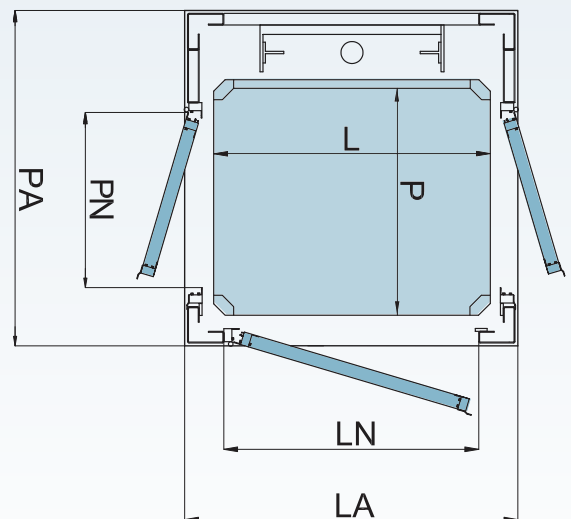

Структура

NB

Примечание: к размерам шахты добавить 45 мм для каждой дополнительной стенки кабины, и 100 мм в случае складной двери, установленной у нее сбоку.