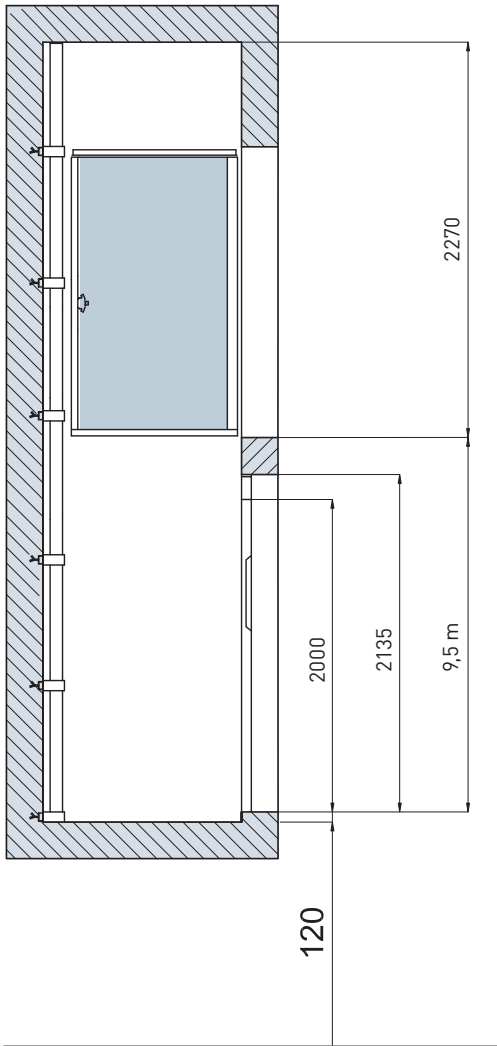

Размеры платформ 4 стандартных конфигураций 1250x1000

1300x1030

1400x1100

1460x1170

Доступны платформы по размеру шахты

Данная информация указана в качестве примера и не является обязательной. Vimes оставляет за собой право вносить любые изменения, которые сочтет необходимыми.

# Размеры И Габариты