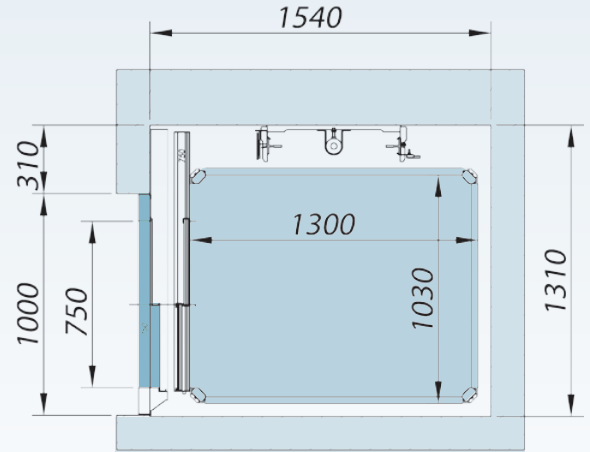

С телескопической дверью

Легенда

- L: Ширина кабины
- P: Глубина кабины
- LH: Ширина шахты из каменной кладки
- PH: Глубина шахты из каменной кладки
- LA: Ширина самонесущей структуры
- PA: Глубина самонесущей структуры
- LN- PN: Дверной проем
- LE-PE: Габаритные размеры двери