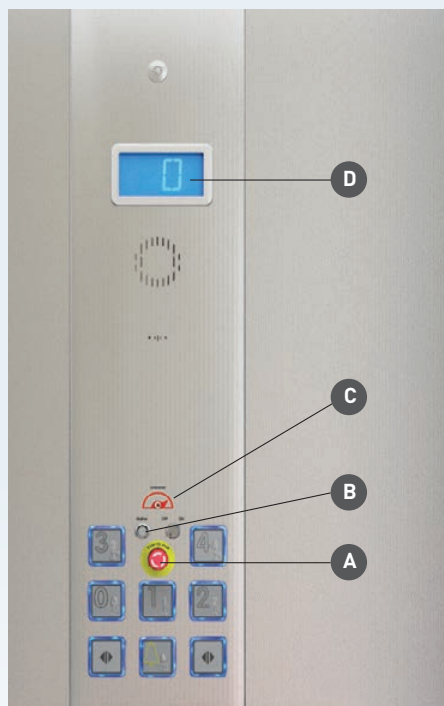

## ★ Кнопочные панели управления

Панель управления в кабине

- A) Кнопка остановки/ аварийного состояния
- B) Электронный ключ доступа
- C) Индикатор грузоподъемности
- D) LCD дисплей

Кнопочная панель управления на этажах