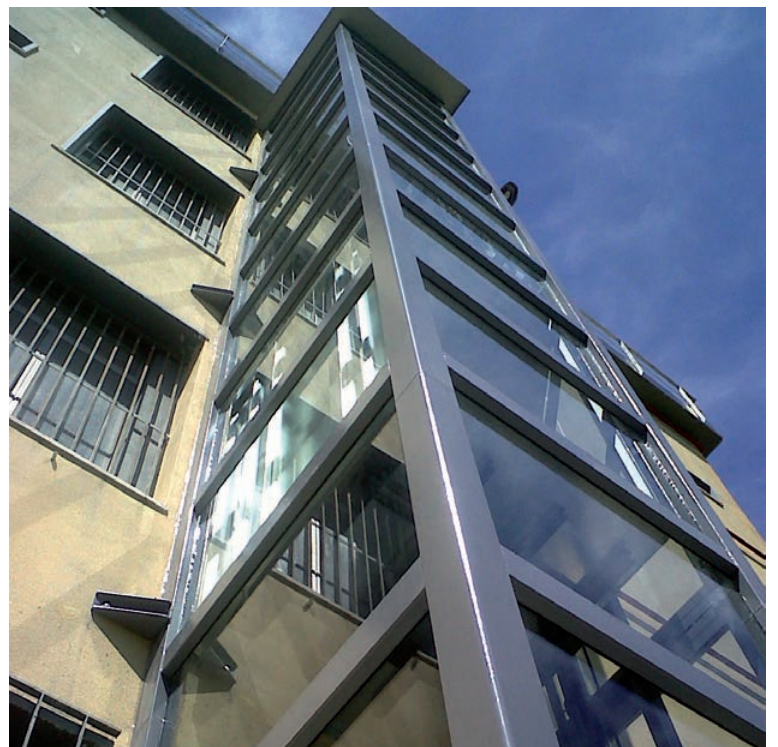

Easy Move для установки снаружи здания

Лифт Easy Move с самонесущей металлокаркасной шахтой прочен, универсален и имеет великолепный дизайн.

Шахта может быть остекленной или глухой, что позволяет вписать ее в любой интерьер.

Лифты Vimes для наружной установки не требуют специальных строительных работ: установка будет произведена быстро и аккуратно, благодаря нашим квалифицированным специалистам.