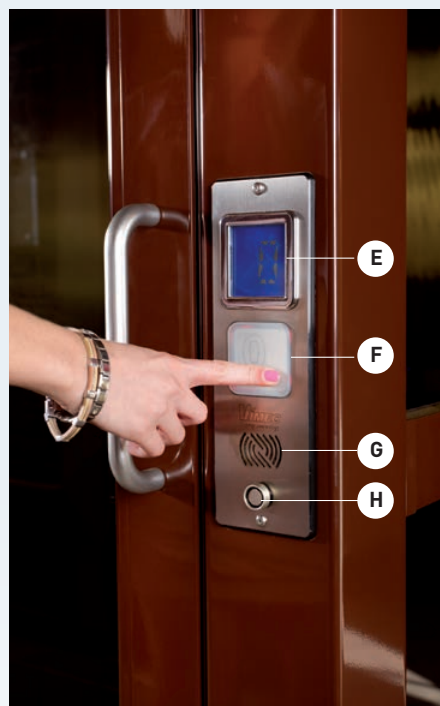

## ★ Кнопочные панели управления

Панель управления в кабине

- A) Кнопка остановки/ аварийного состояния
- B) Электронный ключ доступа
- C) Индикатор грузоподъемности
- D) LCD дисплей

Кнопочная панель управления на этажах

- E) ЖК-дисплей с индикатором маршрута
- F) Кнопка вызова: зеленый, когда подъемник свободен; красный – когда занят
- G) Громкоговоритель
- H) Ключ I-button для электронного управления доступом